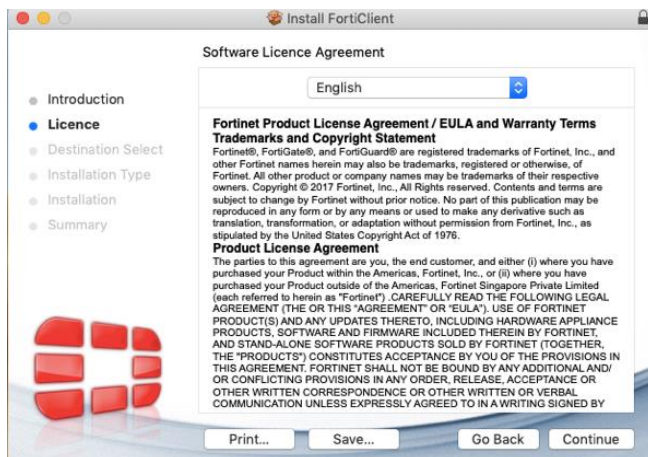

**ΥΠΗΡΕΣΙΑ ΠΛΗΡΟΦΟΡΙΚΗΣ ΥΠΟΔΟΜΗΣ**  
**ΤΟΜΕΑΣ ΔΙΚΤΥΩΝ**

**ΥΠΗΡΕΣΙΑ ΑΠΟΜΑΚΡΥΣΜΕΝΗΣ ΠΡΟΣΒΑΣΗΣ SSL VPN**

Οδηγός Εγκατάστασης και Διαμόρφωσης FortiClient  
για υπολογιστές με λειτουργικό σύστημα

1. Κατεβάστε την εφαρμογή FortiClient αναλόγως του λειτουργικού συστήματος, από την διεύθυνση: <https://my.ucy.ac.cy> , που θα το εντοπίσετε κάτω από το μενού Έντυπα, Εγκύκλιοι & Εγχειρίδια > Υπηρεσίες Πληροφορικής > Υπηρεσία απομακρυσμένης πρόσβασης FortiClient SSL VPN.

2. Τρέξετε την εφαρμογή και στο πρώτο παράθυρο που εμφανίζεται, επιλέξτε **Continue**.

3. Στο επόμενο παράθυρο που θα εμφανιστεί, επιλέξτε **Continue**.

4. Επιλέξτε **Agree** για να αποδεκτείτε την Άδεια Χρήσης της εφαρμογής.