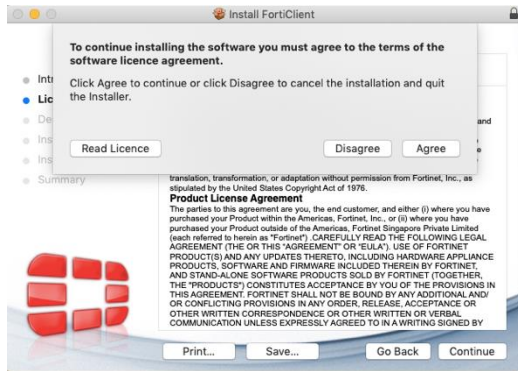

2. Τρέξετε την εφαρμογή και στο πρώτο παράθυρο που εμφανίζεται, επιλέξτε **Continue**.

3. Στο επόμενο παράθυρο που θα εμφανιστεί, επιλέξτε **Continue**.

4. Επιλέξτε **Agree** για να αποδεκτείτε την Άδεια Χρήσης της εφαρμογής.

5. Επιλέξτε **Install** για να αρχίσει η εγκατάσταση, και **Close** όταν εγκαταστηθεί η εφαρμογή.

6. Με το τέλος της εγκατάσταση, ο υπολογιστής πιθανών να σας ζητήσει επιβεβαίωση για την εγκατάσταση. Σε περίπτωση που εμφανιστεί το πιο κάτω μήνυμα, εισαγάγετε τα credentials του υπολογιστή σας.