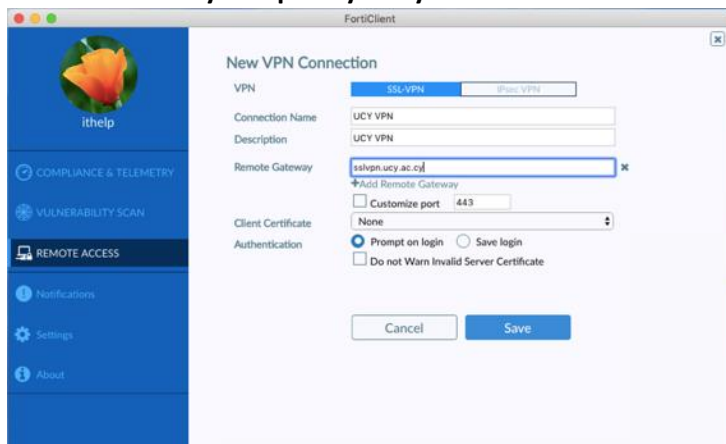

5. Επιλέξτε **Install** για να αρχίσει η εγκατάσταση, και **Close** όταν εγκαταστηθεί η εφαρμογή.

6. Με το τέλος της εγκατάσταση, ο υπολογιστής πιθανών να σας ζητήσει επιβεβαίωση για την εγκατάσταση. Σε περίπτωση που εμφανιστεί το πιο κάτω μήνυμα, εισαγάγετε τα credentials του υπολογιστή σας.

7. Ακολουθώντας, εντοπίστε την εφαρμογή στην μπάρα εργασίας, και πατώντας πάνω στο εικονίδιο επιλέξτε **Open FortiClient Console**.

8. Όταν ανοίξει η εφαρμογή, επιλέξτε **REMOTE ACCESS** από τις επιλογές που εμφανίζονται αριστερά, και πατήστε **Configure VPN**.

9. Στο επόμενο παράθυρο, παραμετροποιήστε την εφαρμογή ως εξής:

VPN: SSL - VPN

Connection name: UCY VPN

Description: UCY VPN

**Remote Gateway: sslvpn.ucy.ac.cy**

10. Εισάγετε τα username και το password του λογαριασμού σας στο ΠΚ, και πατήστε Connect.