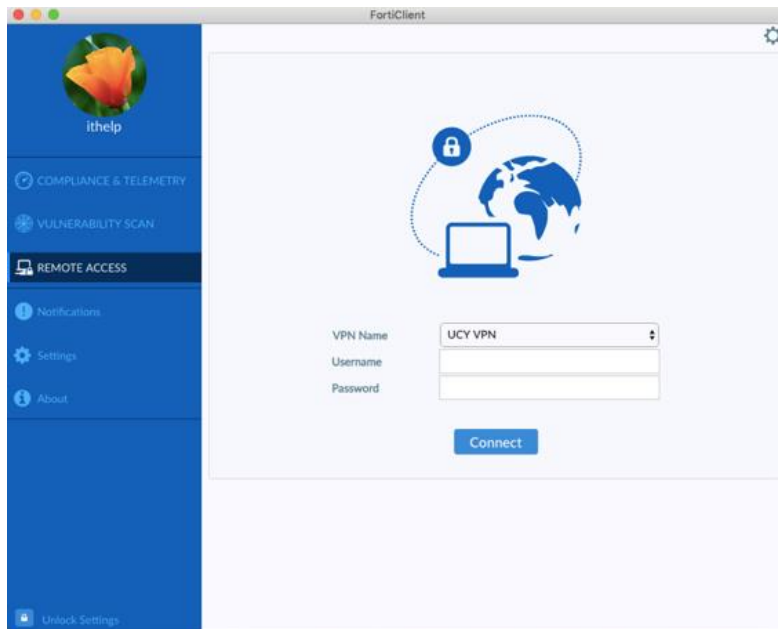

7. Ακολουθώντας, εντοπίστε την εφαρμογή στην μπάρα εργασίας, και πατώντας πάνω στο εικονίδιο επιλέξτε **Open FortiClient Console**.

8. Όταν ανοίξει η εφαρμογή, επιλέξτε **REMOTE ACCESS** από τις επιλογές που εμφανίζονται αριστερά, και πατήστε **Configure VPN**.

9. Στο επόμενο παράθυρο, παραμετροποιήστε την εφαρμογή ως εξής:

VPN: SSL - VPN

Connection name: UCY VPN

Description: UCY VPN

**Remote Gateway: sslvpn.ucy.ac.cy**

10. Εισάγετε τα username και το password του λογαριασμού σας στο ΠΚ, και πατήστε Connect.

**Σημείωση:** Δεν μπορείτε να συνδεθείτε στο VPN εάν ο υπολογιστής σας είναι ήδη συνδεδεμένος στο δίκτυο του Πανεπιστημίου.