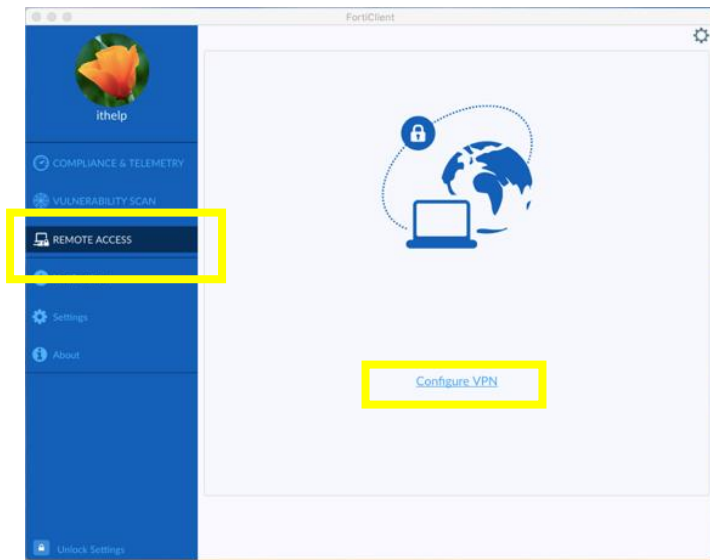

2. Τρέξετε την εφαρμογή και στο πρώτο παράθυρο που εμφανίζεται, επιλέξτε **Continue**.

3. Στο επόμενο παράθυρο που θα εμφανιστεί, επιλέξτε **Continue**.

4. Επιλέξτε **Agree** για να αποδεκτείτε την Άδεια Χρήσης της εφαρμογής.

5. Επιλέξτε **Install** για να αρχίσει η εγκατάσταση, και **Close** όταν εγκαταστηθεί η εφαρμογή.

6. Με το τέλος της εγκατάσταση, ο υπολογιστής πιθανών να σας ζητήσει επιβεβαίωση για την εγκατάσταση. Σε περίπτωση που εμφανιστεί το πιο κάτω μήνυμα, εισαγάγετε τα credentials του υπολογιστή σας.

7. Ακολουθώντας, εντοπίστε την εφαρμογή στην μπάρα εργασίας, και πατώντας πάνω στο εικονίδιο επιλέξτε **Open FortiClient Console**.

8. Όταν ανοίξει η εφαρμογή, επιλέξτε **REMOTE ACCESS** από τις επιλογές που εμφανίζονται αριστερά, και πατήστε **Configure VPN**.