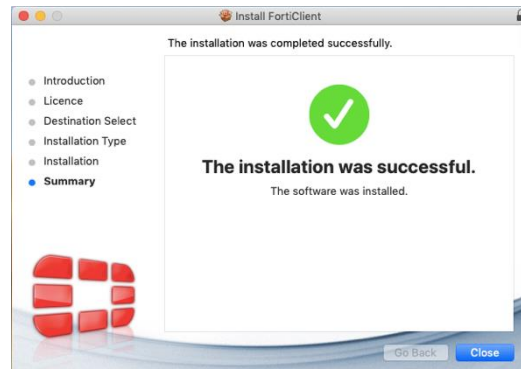

2. Τρέξετε την εφαρμογή και στο πρώτο παράθυρο που εμφανίζεται, επιλέξτε **Continue**.

3. Στο επόμενο παράθυρο που θα εμφανιστεί, επιλέξτε **Continue**.

4. Επιλέξτε **Agree** για να αποδεκτείτε την Άδεια Χρήσης της εφαρμογής.

5. Επιλέξτε **Install** για να αρχίσει η εγκατάσταση, και **Close** όταν εγκαταστηθεί η εφαρμογή.

6. Με το τέλος της εγκατάσταση, ο υπολογιστής πιθανών να σας ζητήσει επιβεβαίωση για την εγκατάσταση. Σε περίπτωση που εμφανιστεί το πιο κάτω μήνυμα, εισαγάγετε τα credentials του υπολογιστή σας.