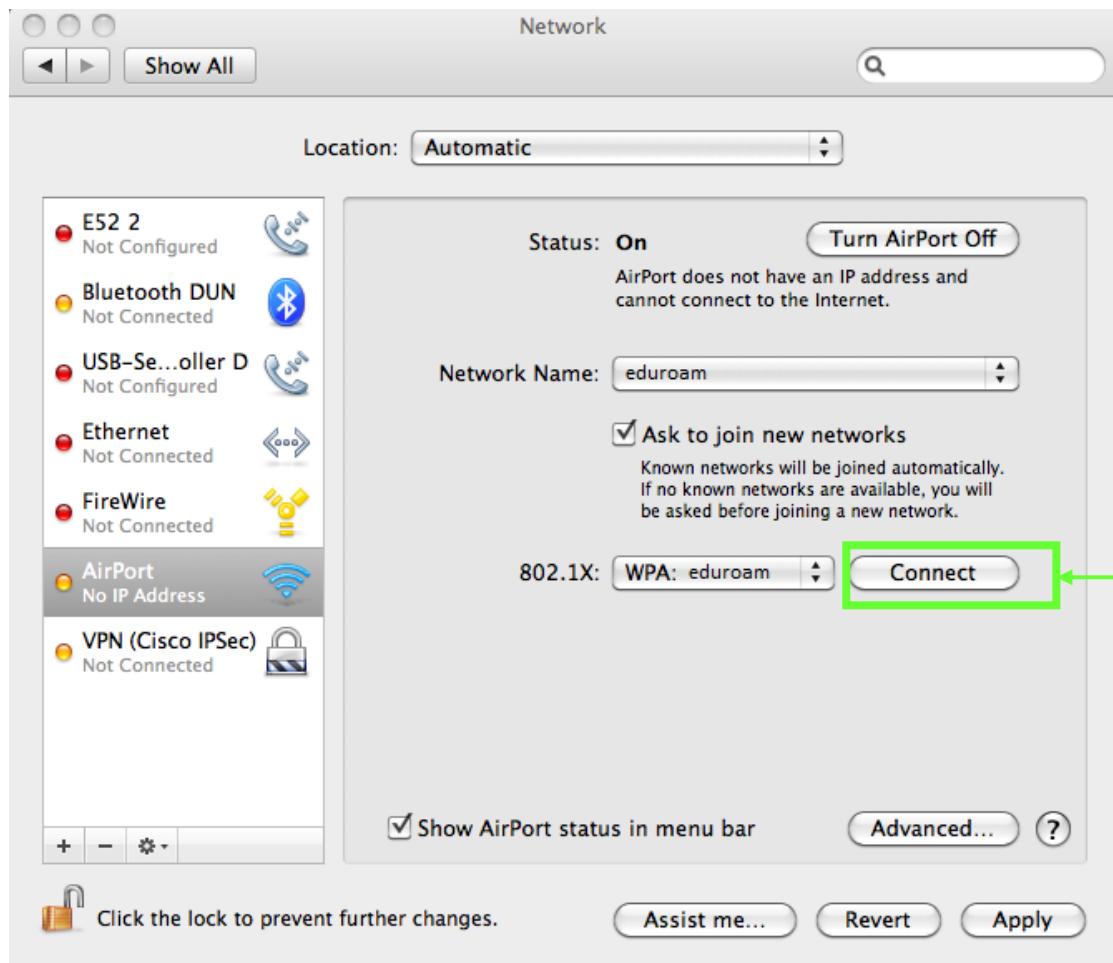

Βήμα 1ο:

Επιλέξτε το εικονίδιο **Airport Utility** και ακολούθως επιλέξτε **eduroam** από τα διαθέσιμα ασύρματα δίκτυα:

Βήμα 2ο:

Στο ακόλουθο μήνυμα που θα εμφανιστεί επιλέξετε **Continue** για να επιβεβαιώσετε το πιστοποιητικό συμβατότητας του Πανεπιστημίου Κύπρου.

Βήμα 3ο:

Μεταβείτε στα **System Preferences** του υπολογιστή σας και επιλέξετε το εικονίδιο **Network** κάτω από την ομάδα επιλογών Internet & Wireless:

Βήμα 4ο:

Από το μενού αριστερά επιλέξτε **Airport**. Ακολούθως επιλέξτε **Connect**