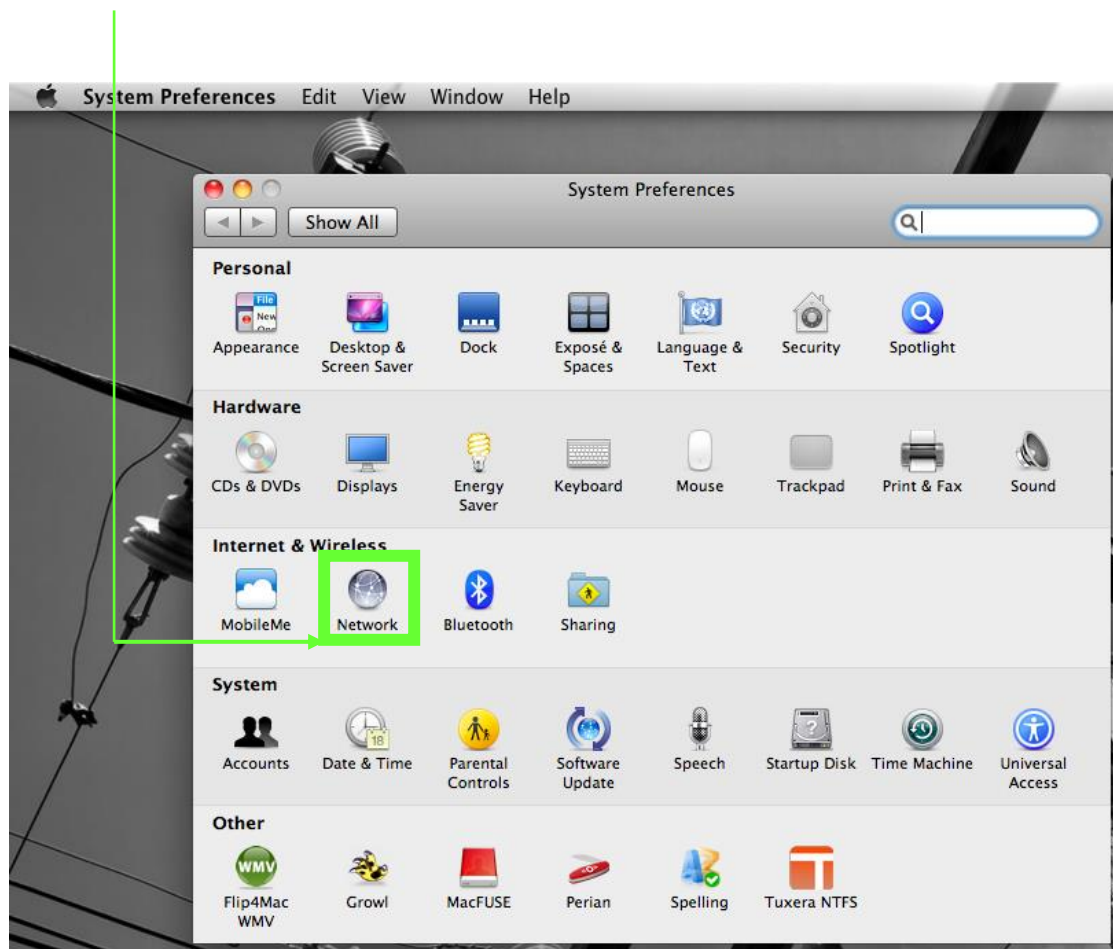

Βήμα 1ο:

Επιλέξτε το εικονίδιο **Airport Utility** και ακολούθως επιλέξτε **eduroam** από τα διαθέσιμα ασύρματα δίκτυα:

Βήμα 2ο:

Στο ακόλουθο μήνυμα που θα εμφανιστεί επιλέξετε **Continue** για να επιβεβαιώσετε το πιστοποιητικό συμβατότητας του Πανεπιστημίου Κύπρου.

Βήμα 3ο:

Μεταβείτε στα **System Preferences** του υπολογιστή σας και επιλέξετε το εικονίδιο **Network** κάτω από την ομάδα επιλογών Internet & Wireless:

Βήμα 4ο:

Από το μενού αριστερά επιλέξτε **Airport**. Ακολούθως επιλέξτε **Connect**