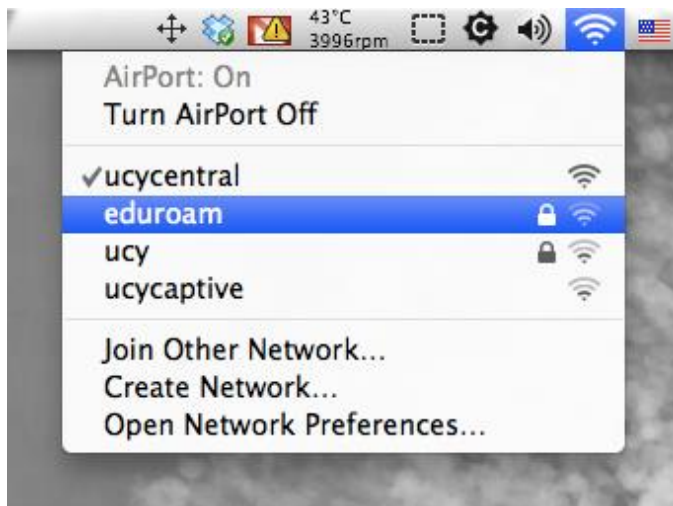

ΓΕΝΙΚΕΣ ΠΛΗΡΟΦΟΡΙΕΣ

Η υπηρεσία eduroam (**education roaming**) διασυνδέει ένα πλήθος από ακαδημαϊκά και ερευνητικά ιδρύματα ανά τον κόσμο παρέχοντας δωρεάν και ασφαλή ασύρματη πρόσβαση στο Διαδίκτυο για όλα τα συνδεδεμένα ιδρύματα.

Χρήστες του Πανεπιστημίου Κύπρου οι οποίοι επισκέπτονται ακαδημαϊκά ιδρύματα στο εξωτερικό μπορούν να συνδέονται στο Διαδίκτυο μέσω της υπηρεσίας eduroam χρησιμοποιώντας το συνηματικό και τον κωδικό πρόσβασης στο λογαριασμό email που διατηρούν στο Πανεπιστήμιο Κύπρου. Απαραίτητη προϋπόθεση είναι το επισκεπτόμενο ίδρυμα να έχει αναπτύξει και θέσει σε εφαρμογή την υπηρεσία eduroam.

Αντίστοιχα, μέλη ακαδημαϊκών και ερευνητικών ιδρυμάτων του εξωτερικού που επισκέπτονται το Πανεπιστήμιο Κύπρου μπορούν να συνδέονται στο Διαδίκτυο μέσω της υπηρεσίας eduroam.

ΣΥΝΔΕΣΗ ΣΤΟ ΑΣΥΡΜΑΤΟ ΔΙΚΤΥΟ EDUROAM: MAC OS X

Βήμα 1ο:

Επιλέξτε το εικονίδιο **Airport Utility** και ακολούθως επιλέξτε **eduroam** από τα διαθέσιμα ασύρματα δίκτυα: