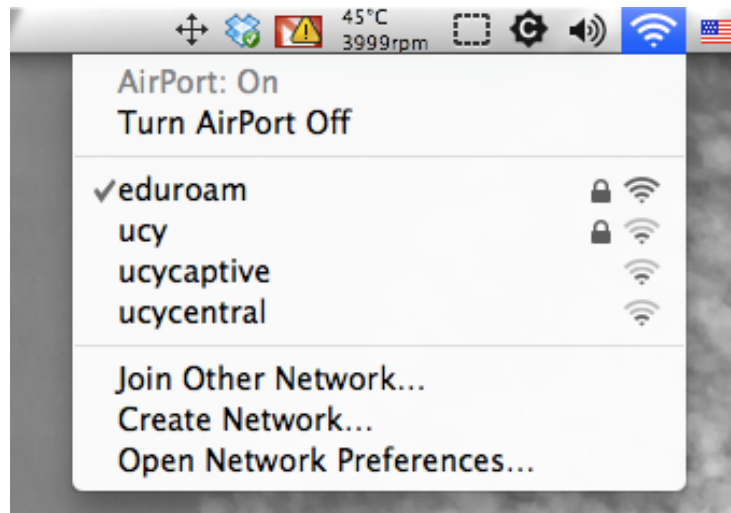

Η υπηρεσία eduroam (**education roaming**) διασυνδέει ένα πλήθος από ακαδημαϊκά και ερευνητικά ιδρύματα ανά τον κόσμο παρέχοντας δωρεάν και ασφαλή ασύρματη πρόσβαση στο Διαδίκτυο για όλα τα συνδεδεμένα ιδρύματα.

Βήμα 3ο:

Μεταβείτε στα **System Preferences** του υπολογιστή σας και επιλέξετε το εικονίδιο **Network** κάτω από την ομάδα επιλογών Internet & Wireless:

Βήμα 4ο:

Από το μενού αριστερά επιλέξτε **Airport**. Ακολούθως επιλέξτε **Connect**

ΣΗΜΑΝΤΙΚΟ:

Εάν η διεύθυνση email σας είναι της μορφής georghiou.george@ucy.ac.cy και σας έχει δοθεί ένα alias email, «ggeorge» για παράδειγμα, τότε για να συνδεθείτε στο ασύρματο δίκτυο eduroam θα πρέπει να χρησιμοποιήσετε το ggeorge@ucy.ac.cy.

Βήμα 6ο:

Επιλέξτε το εικονίδιο δικτύου για να επιβεβαιώσετε ότι ο υπολογιστής σας έχει συνδεθεί στο ασύρματο δίκτυο eduoam. (Το δίκτυο στο οποίο είναι συνδεδεμένος ο υπολογιστής σας εμφανίζεται σημειωμένο με ένα V μπροστά από το όνομά του).