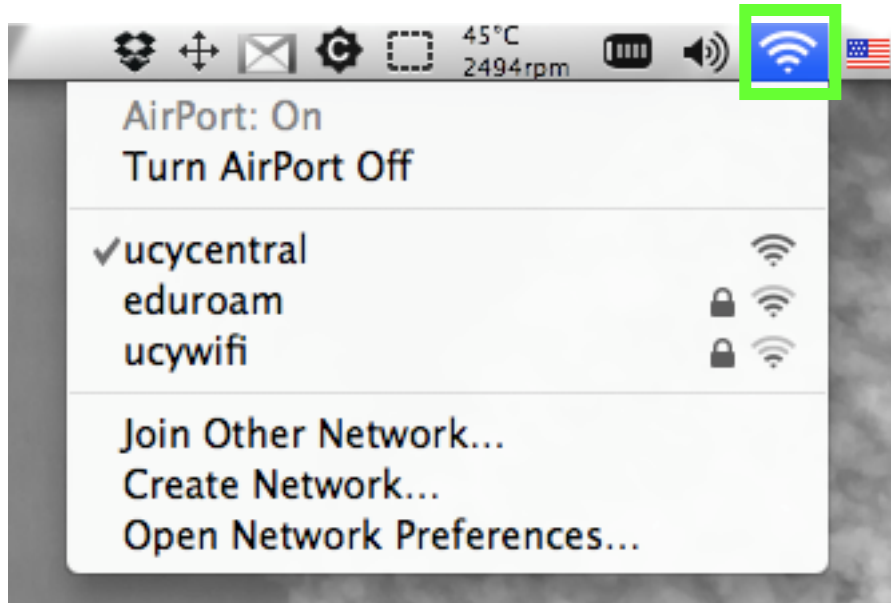

Πανεπιστήμιο Κύπρου
Υπηρεσία Πληροφορικής Υποδομής

Οδηγός σύνδεσης στο ασύρματο δίκτυο δεδομένων **ucywifi** του
Πανεπιστημίου Κύπρου για χρήστες λειτουργικών συστημάτων **MAC**
Snow Leopard

ΣΥΝΔΕΣΗ ΣΤΟ ΑΣΥΡΜΑΤΟ ΔΙΚΤΥΟ UCYWIFI: MAC SNOW LEOPARD OS X

Βήμα 1ο:

Επιλέξτε το εικονίδιο **Airport Utility** και ακολούθως επιλέξτε **ucywifi** από τα διαθέσιμα ασύρματα δίκτυα:

Βήμα 2ο:

Στο ακόλουθο μήνυμα που θα εμφανιστεί επιλέξτε **Continue** για να επιβεβαιώσετε το πιστοποιητικό συμβατότητας του Πανεπιστημίου Κύπρου.

Βήμα 3ο:

Μεταβείτε στα **System Preferences** του υπολογιστή σας και επιλέξτε το εικονίδιο **Network** κάτω από την ομάδα επιλογών Internet & Wireless:

Βήμα 4ο:

Από το μενού αριστερά επιλέξτε **Airport**. Ακολούθως επιλέξτε **Connect**: