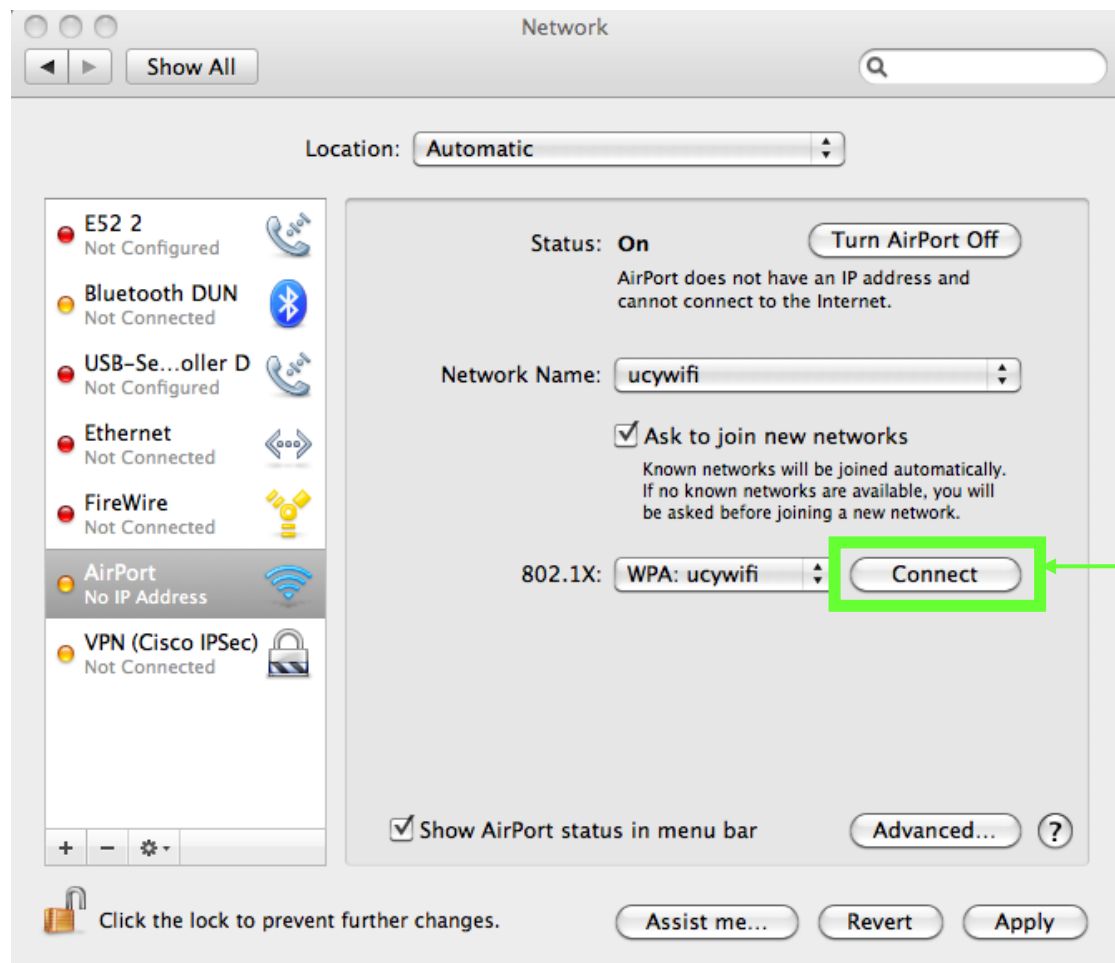

Βήμα 1ο:

Επιλέξτε το εικονίδιο **Airport Utility** και ακολούθως επιλέξτε **ucywifi** από τα διαθέσιμα ασύρματα δίκτυα:

Βήμα 2ο:

Στο ακόλουθο μήνυμα που θα εμφανιστεί επιλέξτε **Continue** για να επιβεβαιώσετε το πιστοποιητικό συμβατότητας του Πανεπιστημίου Κύπρου.

Βήμα 3ο:

Μεταβείτε στα **System Preferences** του υπολογιστή σας και επιλέξτε το εικονίδιο **Network** κάτω από την ομάδα επιλογών Internet & Wireless:

Βήμα 4ο:

Από το μενού αριστερά επιλέξτε **Airport**. Ακολούθως επιλέξτε **Connect**: